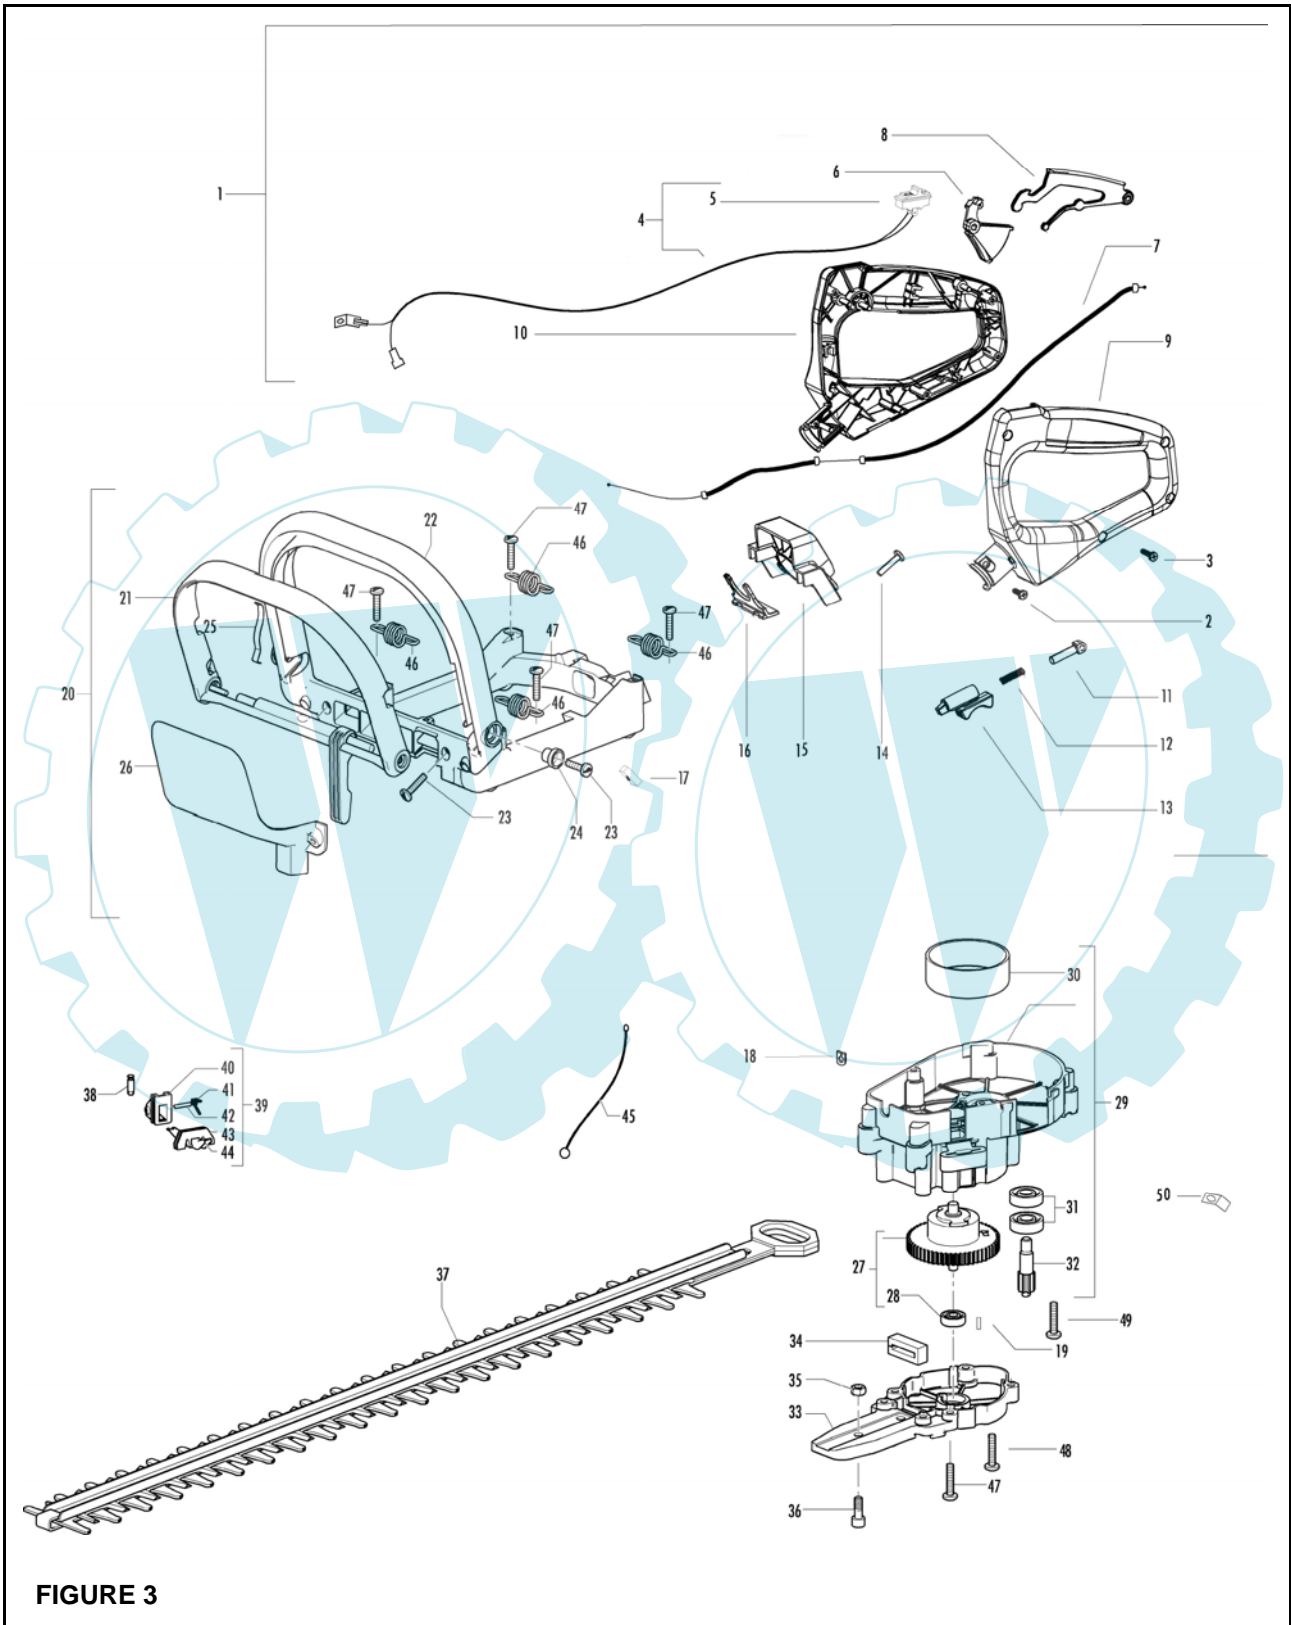

FIGURE 3

The Electrolux Group. The world's No.1 choice.

Item P/N McC P/N ELX Qty DESCRIPTION

Item P/N McC P/N ELX Qty DESCRIPTION

FIGURE 3

1	242276	538242276	1	rear handle ass'y
2	• 241077	538241077	1	screw, self thread.,4x14
3	• 240862	538240862	4	screw, self thread.,8x14
4	• 242495	538242495	1	wires ass'y
C 5	•• 242439	538242439	1	switch
6	• 242277	538242277	1	throttle trigger
C 7	• 242496	538242496	1	safety cable
8	• 242278	538242278	1	safety lever
9	• 242273	538242273	1	handle, left half
10	• 242272	538242272	1	handle, right half
11	• 242282	538242282	1	handle lock piston
12	• 242346	538242346	1	spring
13	• 242280	538242280	1	handle lock
14	242988	538242988	2	screw M5x25
15	242283	538242283	1	rear handle housing
16	242284	538242284	1	rear handle flange
17	229524	538229524	2	nut
18	236322	538236322	1	wires protection
19	242493	538242493	1	pin
20	248911	538248911	1	frame ass'y
21	• 242300	538242300	1	safety handle
22	• 242987	538242987	1	frame
23	• 111117	538111117	4	screw 10-14x1
24	• 242305	538242305	2	bush
25	• 242306	538242306	2	spring
C 26	• 242286	538242286	1	front handle protection
27	242430	538242430	1	blades brake ass'y
28	00216404	538216404	1	bearing
C 29	242275	538242275	1	clutch cover ass'y
30	• 242310	538242310	1	clutch drum
31	• 235897	538235897	2	bearing 6000 2RS
32	• 242312	538242312	1	gear
33	242302	538242302	1	gear box cover
B 34	242314	538242314	1	felt shield
35	235912	538235912	2	M6 nut
36	236527	538236527	2	screw M6x16
37	242497	538242497	1	blades ass'y
38	242329	538242329	1	pin
39	242318	538242318	1	brake coupling ass'y
40	• 242301	538024230	1	blade brake support
41	• 242321	538242321	1	spring
42	• 242319	538242319	1	pin
43	• 242316	538242316	1	cable guide
44	• 242320	538242320	1	blade brake lever

C 45	242494	538242494	1	gas wire
C 46	242307	538242307	4	spring
47	111117	538111117	14	screw 10-14X1"
48	218644	538218644	2	screw 10-14X.75
49	241963	538241963	4	screw M4x22
50	228139	538228139	1	fast-on

A=ALTA ROTAZIONE
B=MEDIA ROTAZIONE
C=ALTA ROTAZIONE
NUOVI CODICI

A=HIGH MOVING
B=MEDIUM MOVING
C=SLOW MOVING
NEW P. NUMBERS

A=HAUTE DEMANDE
B=MOYENNE DEMANDE
C=BASSE DEMANDE
NOUVELLES REFERENCES

A=GROBE NACHFRAGE
B=MITTELMAESSIGE
C=WENIGE NACHFRAGE
NEU CODEX